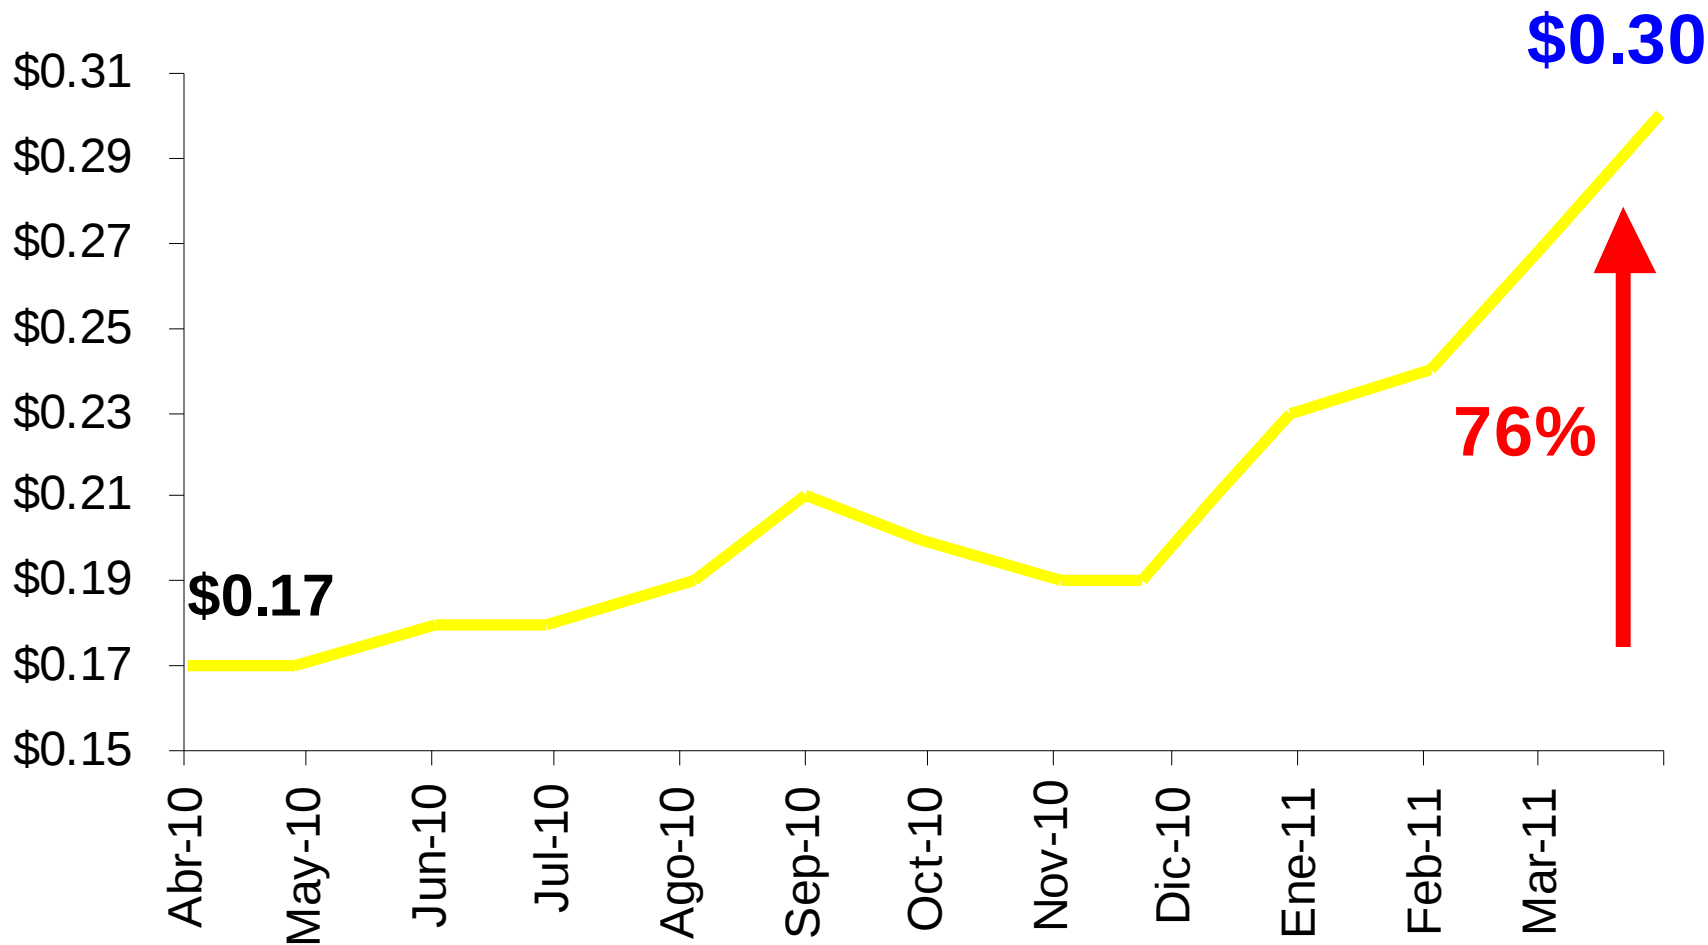

13 cucharaditas de azúcar (65g)

3 trozos de naranja (16g)

Capacidad de los salarios mínimos para cubrir el Gasto Familiar Básico Mensual

Fuente: Elaboración propia con base en información publicada por DIGESTYC, SIGET, MINEC, MINTRAB y Diario Oficial.

Evolución del precio del frijol rojo de seda Abril 2010 - Abril 2011

Fuente: Elaboración propia en base a datos publicados por la Defensoría del Consumidor

Evolución del precio del maíz Abril 2010 - Abril 2011