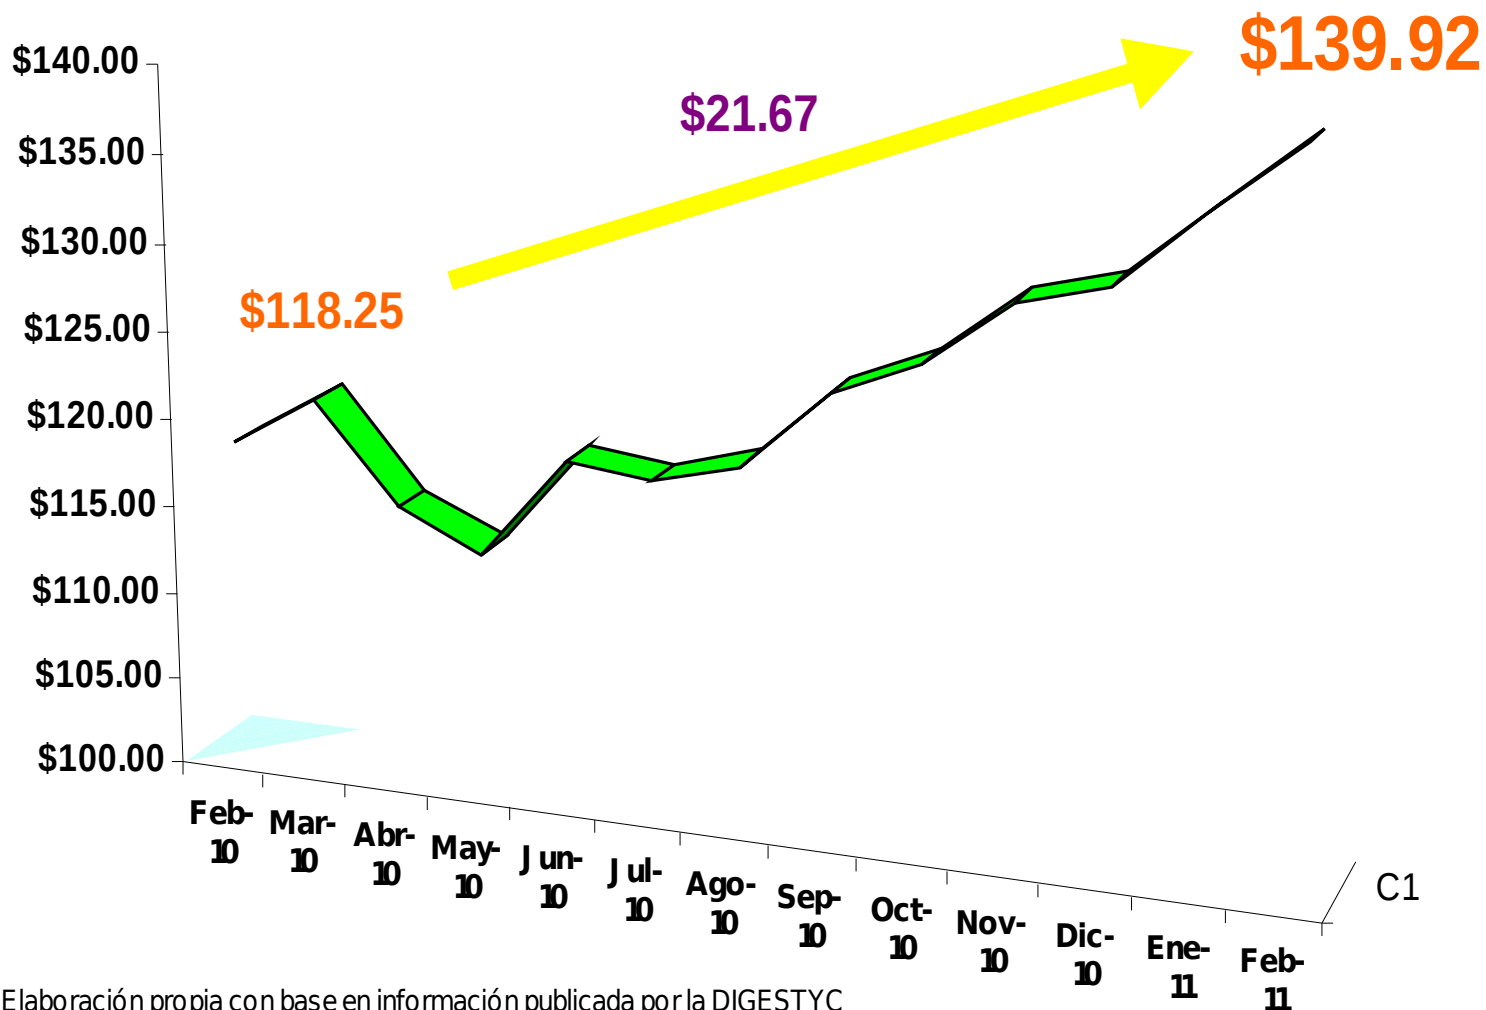

Evolución del costo de la CBA Urbana Febrero 2010 - Febrero 2011

Fuente: Elaboración propia con base en información publicada por la DIGESTYC

Canasta Básica Alimentaria Urbana (11 productos)

5 cucharadas de frijoles (79g)

Media naranja (157g)

6 cucharaditas de aceite (33g)

Centro para la Defensa del Consumidor

Evolución del costo de la CBA Rural Febrero 2010 - Febrero 2011

Fuente: Elaboración propia con base en información publicada por la DIGESTYC