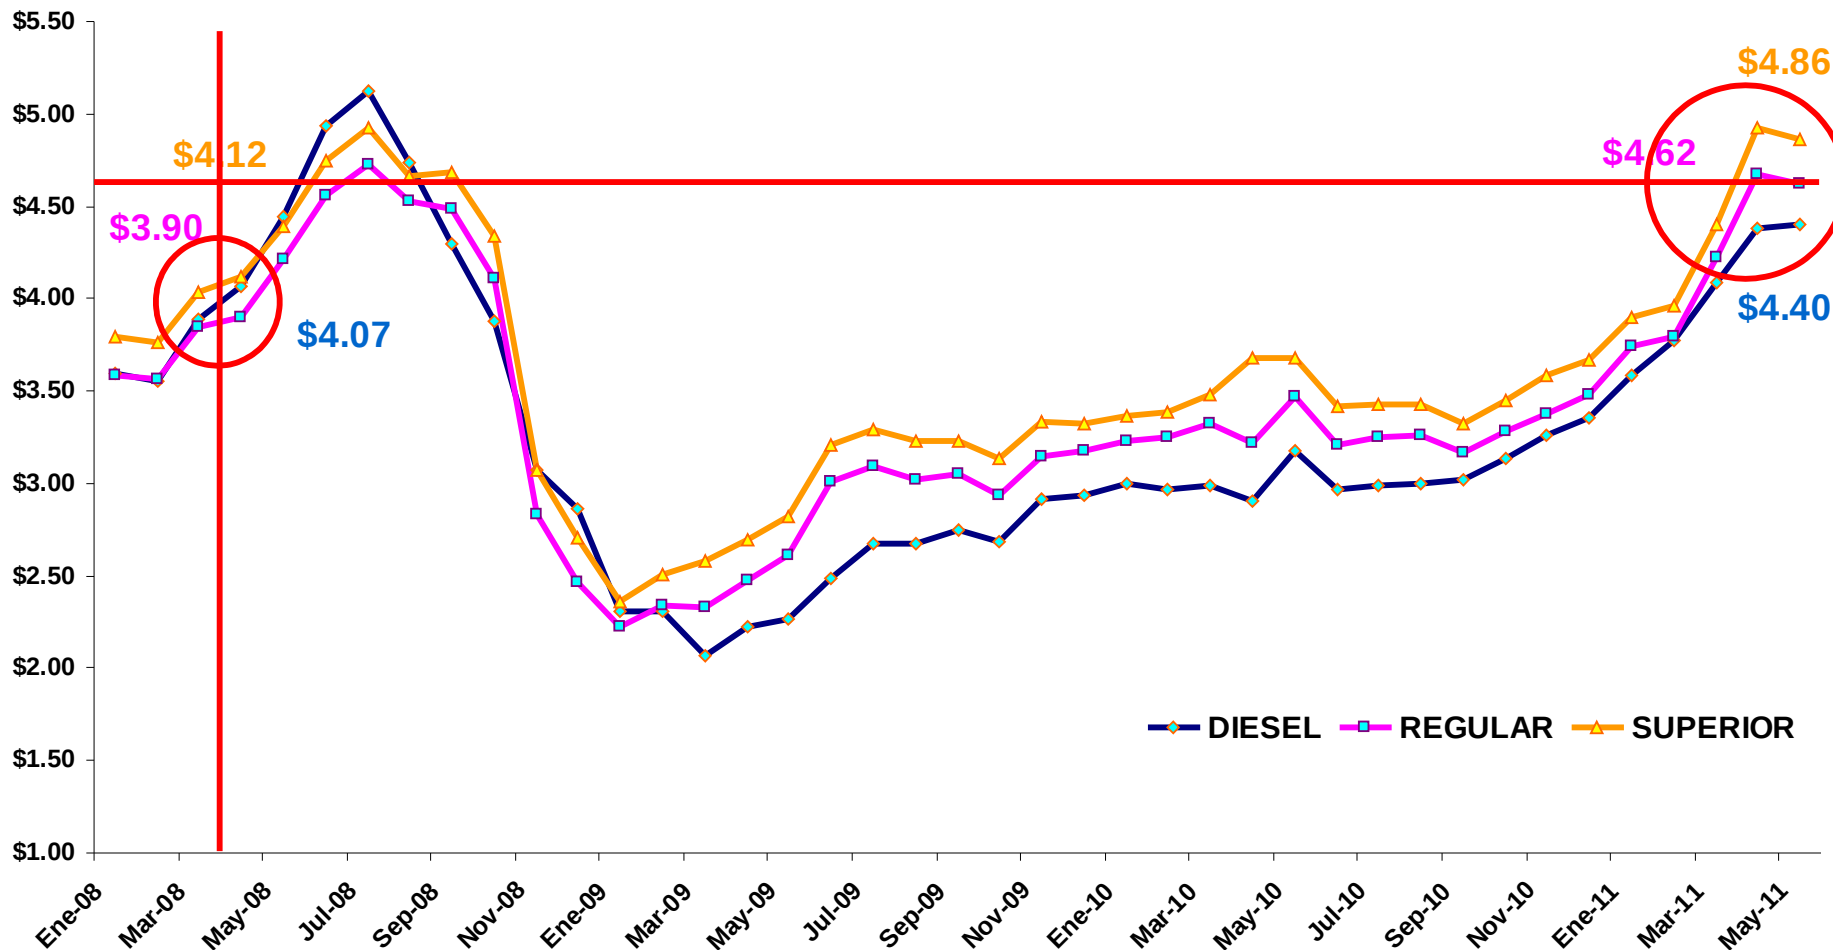

Centro para la Defensa del Consumidor

Evolución del costo de Hidrocarburos Enero 2008 - Mayo 2011

Fuente: Elaboración propia con base en información publicada por el Ministerio de Energía y Minas de Guatemala y Ministerio de Economía (MINEC) de El Salvador.

Nota: Los datos de Abril corresponden a los precios de referencia vigentes hasta el 18 de Abril, publicados por el MINEC