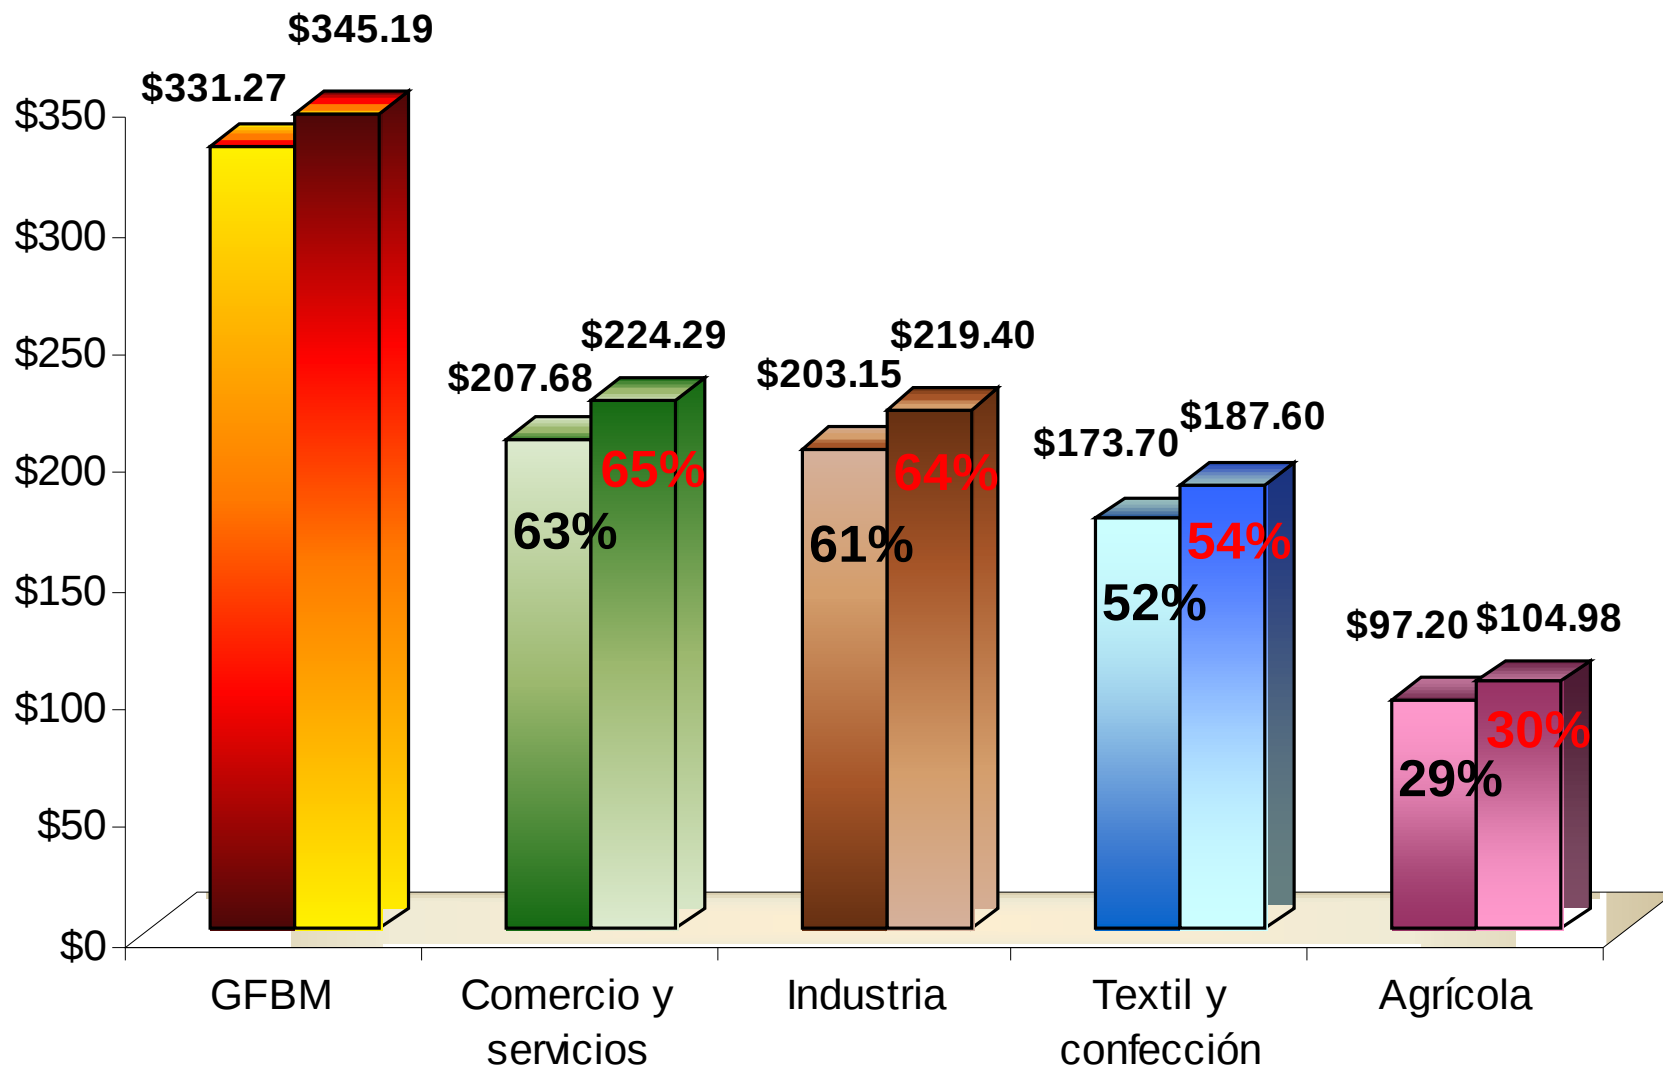

Capacidad de los salarios mínimos para cubrir el Gasto Familiar Básico Mensual

Fuente: Elaboración propia con base en información publicada por DIGESTYC, SIGET, MINEC, MINTRAB y Diario Oficial.