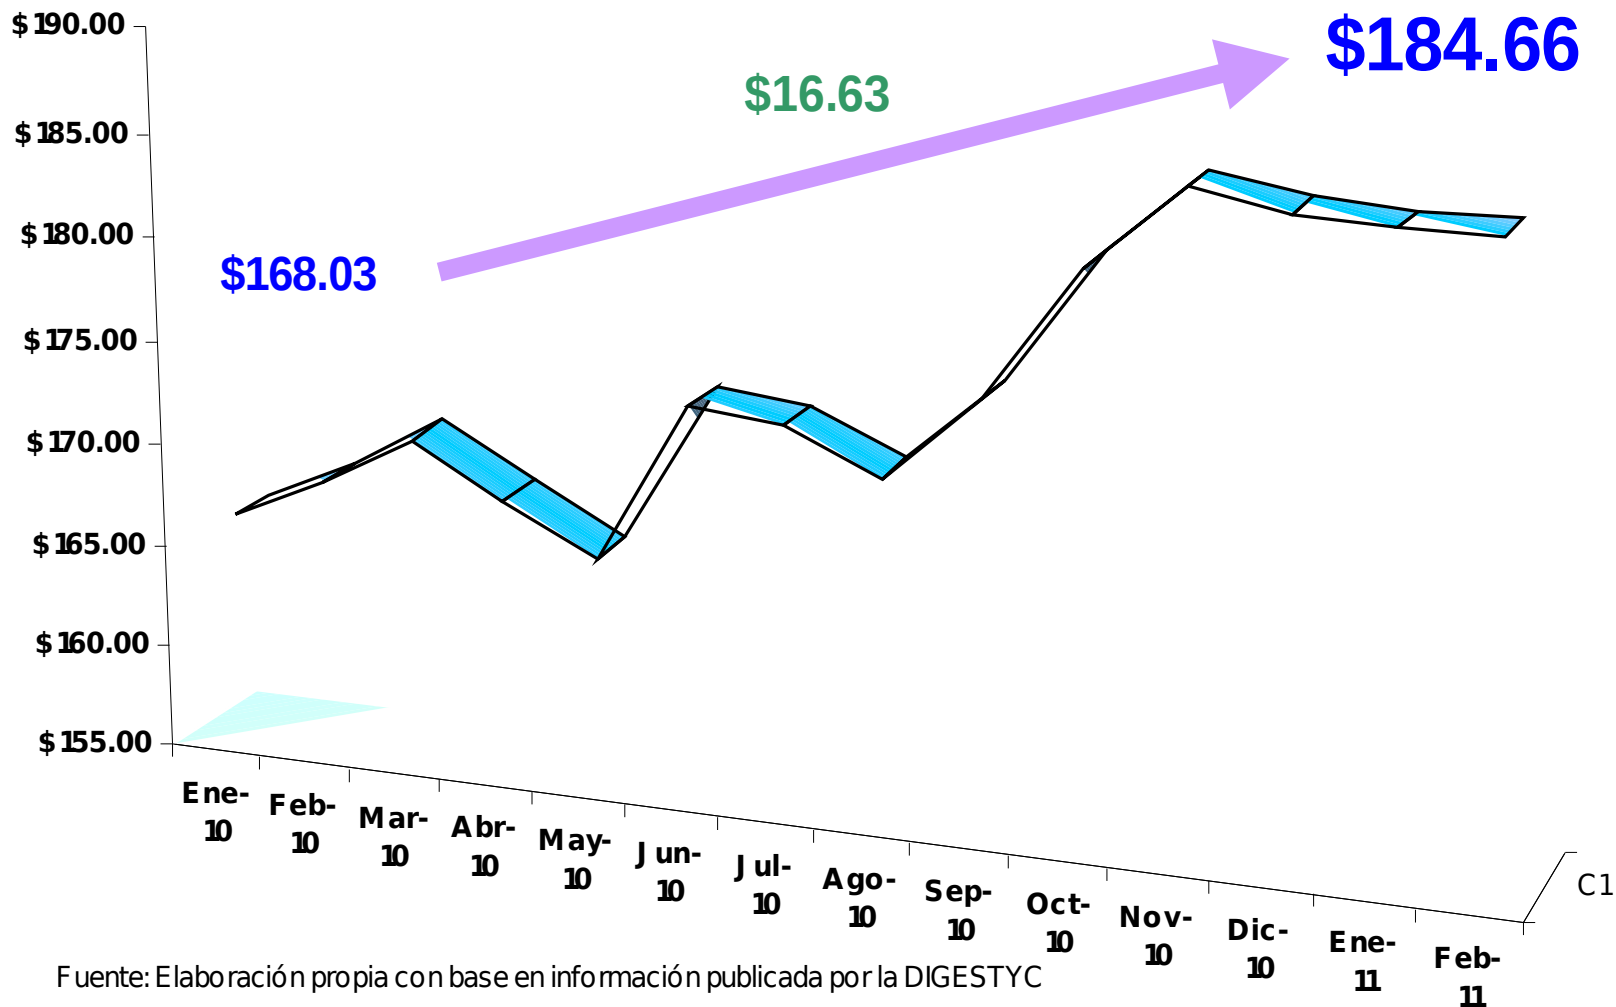

Evolución del costo de la CBA Urbana Febrero 2010 - Febrero 2011

Fuente: Elaboración propia con base en información publicada por la DIGESTYC

Canasta Básica Alimentaria Urbana (11 productos)

5 cucharadas de frijoles (79g)

3 cucharadas de arroz (55g)

2-3 panes (49g)

3-4 tortillas (223g)

1 tomate mediano
(127g)

4 onzas de leche (106g)

Medio huevo (28 g)

2 onzas de carne (60g)

14 cucharaditas de azúcar (69g)

Media naranja (157g)

6 cucharaditas de aceite (33g)

Centro para la Defensa del Consumidor

Evolución del costo de la CBA Rural Febrero 2010 - Febrero 2011

Fuente: Elaboración propia con base en información publicada por la DIGESTYC