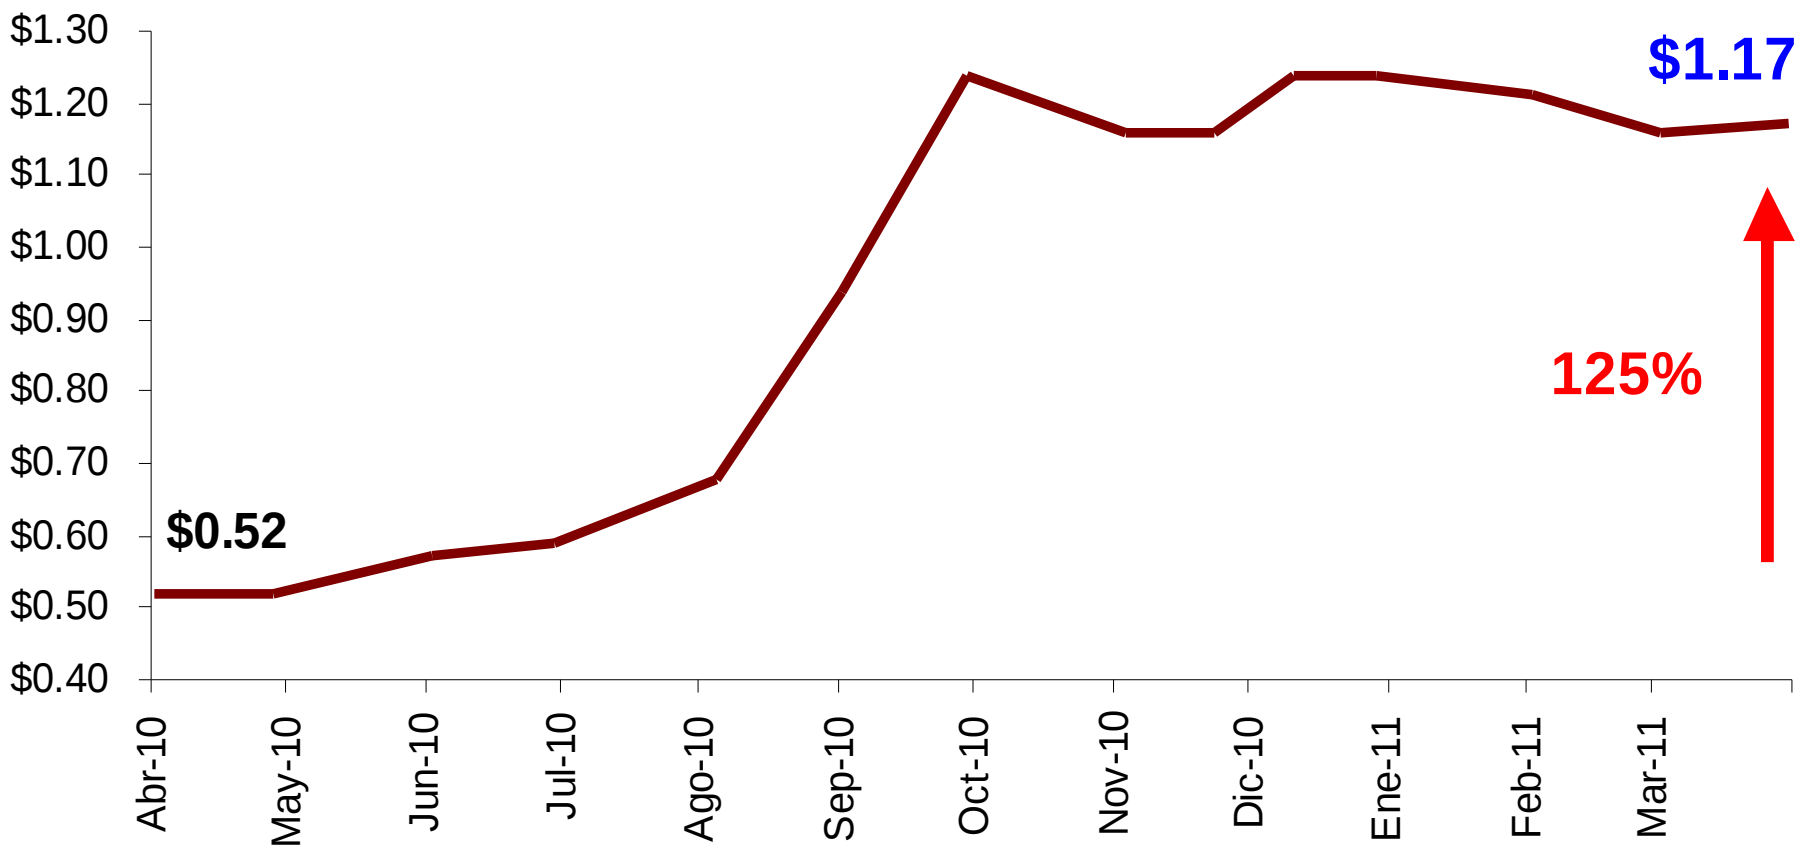

13 cucharaditas de azúcar (65g)

3 trozos de naranja (16g)

Capacidad de los salarios mínimos para cubrir el Gasto Familiar Básico Mensual

Fuente: Elaboración propia con base en información publicada por DIGESTYC, SIGET, MINEC, MINTRAB y Diario Oficial.

Evolución del precio del frijol rojo de seda Abril 2010 - Abril 2011

Fuente: Elaboración propia en base a datos publicados por la Defensoría del Consumidor

Evolución del precio del maíz Abril 2010 - Abril 2011