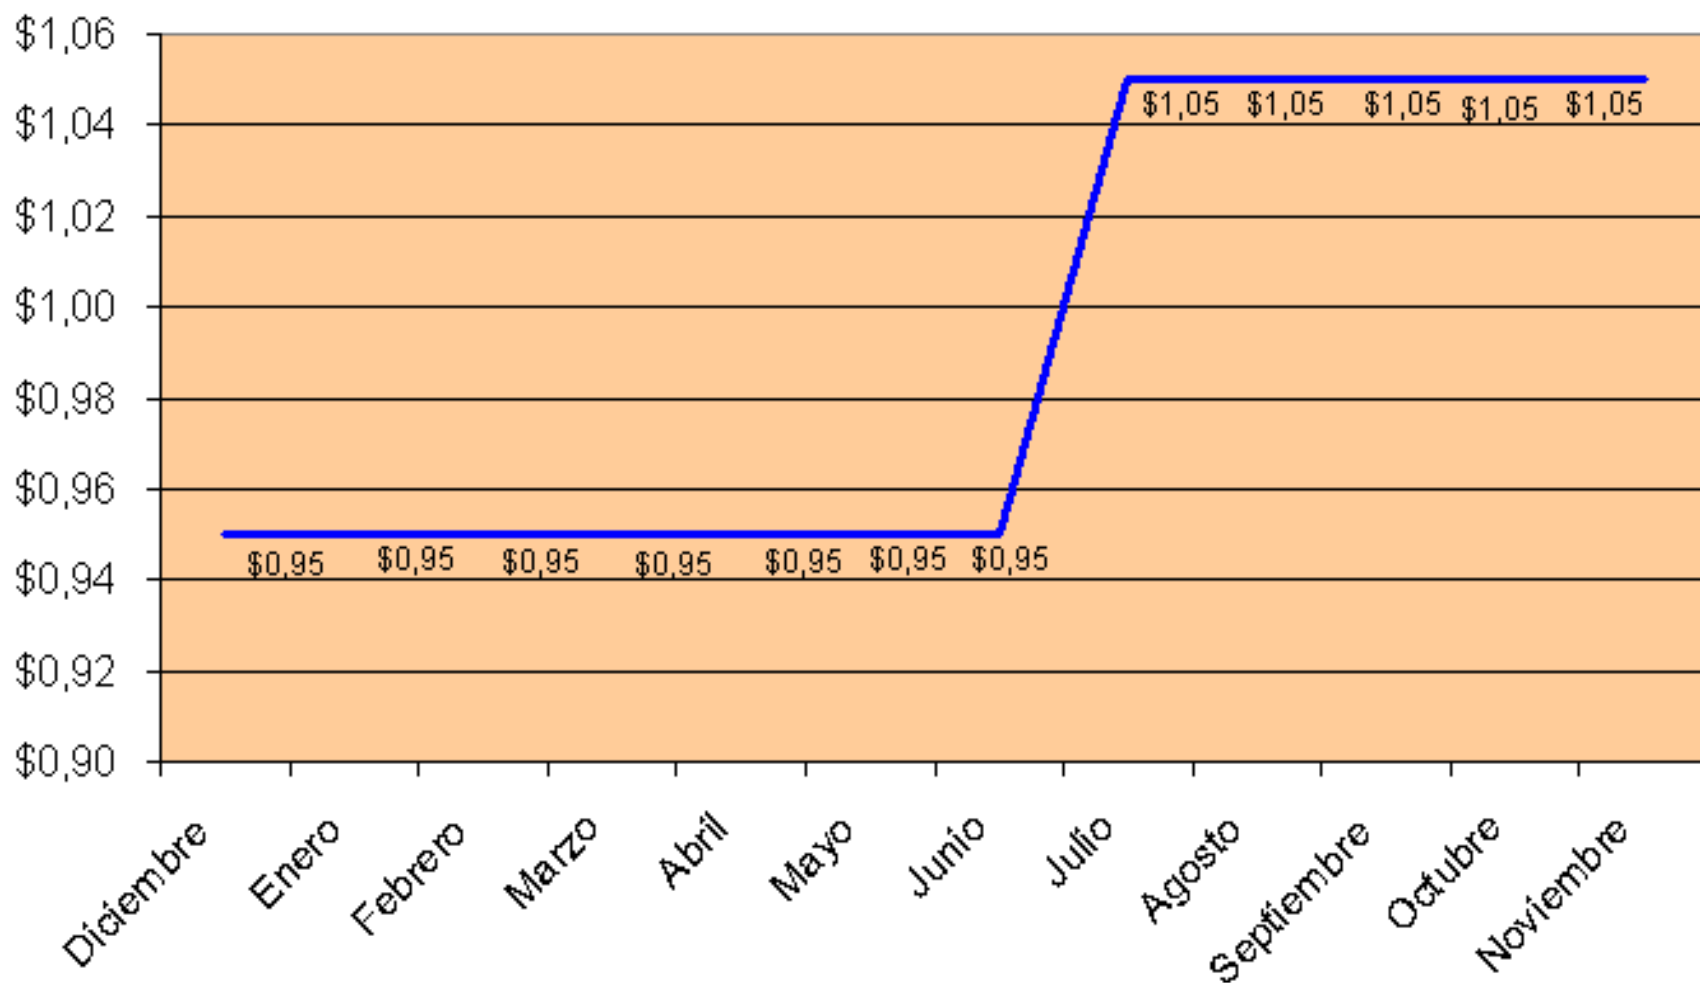

Fuente: Elaboración propia en base a SIECA y CORECA y MAG

El Salvador. Precios del maíz (dic06-dic07)

Fuente: Elaboración propia en base a SIECA y CORECA y MAG

El Salvador. Precios del tomate (dic06-dic07)

Fuente: Elaboración propia en base a SIECA y CORECA y MAG

El Salvador. Precios de la carne de res con hueso (dic06-dic07)

Fuente: Elaboración propia en base a SIECA y CORECA y MAG

El Salvador. Precios del litro de leche (dic06-dic07)