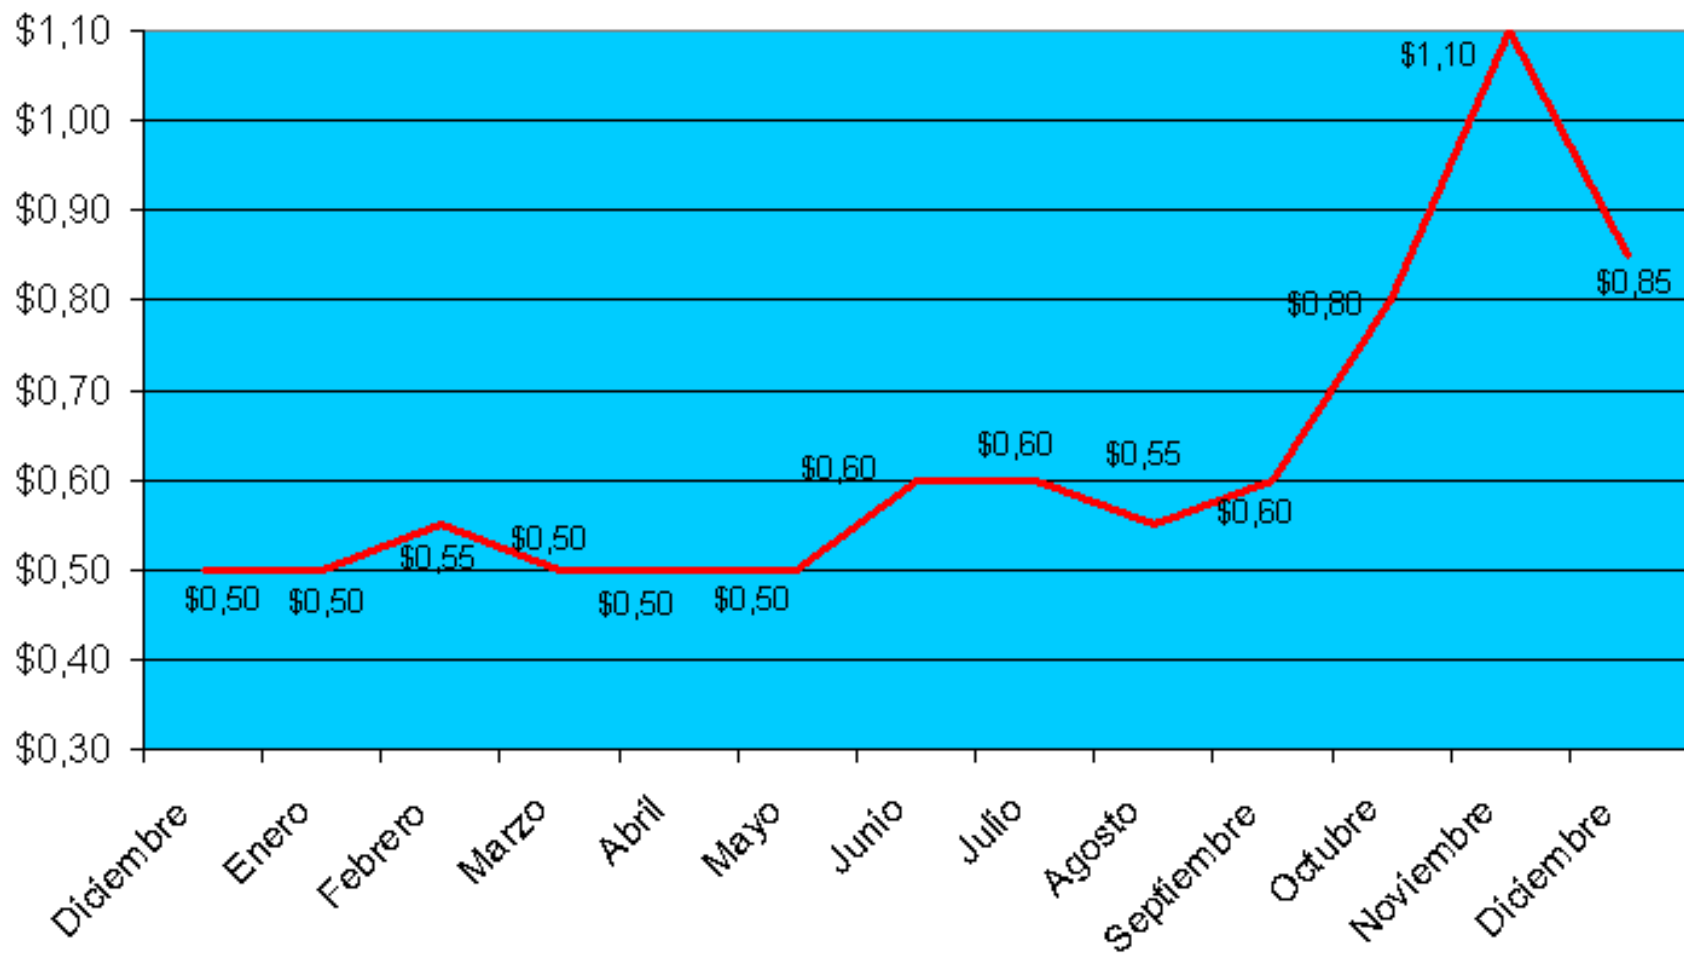

Centro para la Defensa del Consumidor

Balance 2007

El Salvador. Precios del frijol rojo (dic06-dic07)

Fuente: Elaboración propia en base a SIECA y CORECA y MAG

El Salvador. Precios del arroz (dic06-dic07)

Fuente: Elaboración propia en base a SIECA y CORECA y MAG

El Salvador. Precios del maíz (dic06-dic07)

Fuente: Elaboración propia en base a SIECA y CORECA y MAG

El Salvador. Precios del tomate (dic06-dic07)

Fuente: Elaboración propia en base a SIECA y CORECA y MAG

El Salvador. Precios de la carne de res con hueso (dic06-dic07)

Fuente: Elaboración propia en base a SIECA y CORECA y MAG

El Salvador. Precios del litro de leche (dic06-dic07)

Fuente: Elaboración propia en base a SIECA y CORECA y MAG

El Salvador. Precios de la Canasta Basica alimentaria (Enero-Noviembre 2007)

Fuente: DIGESTYC