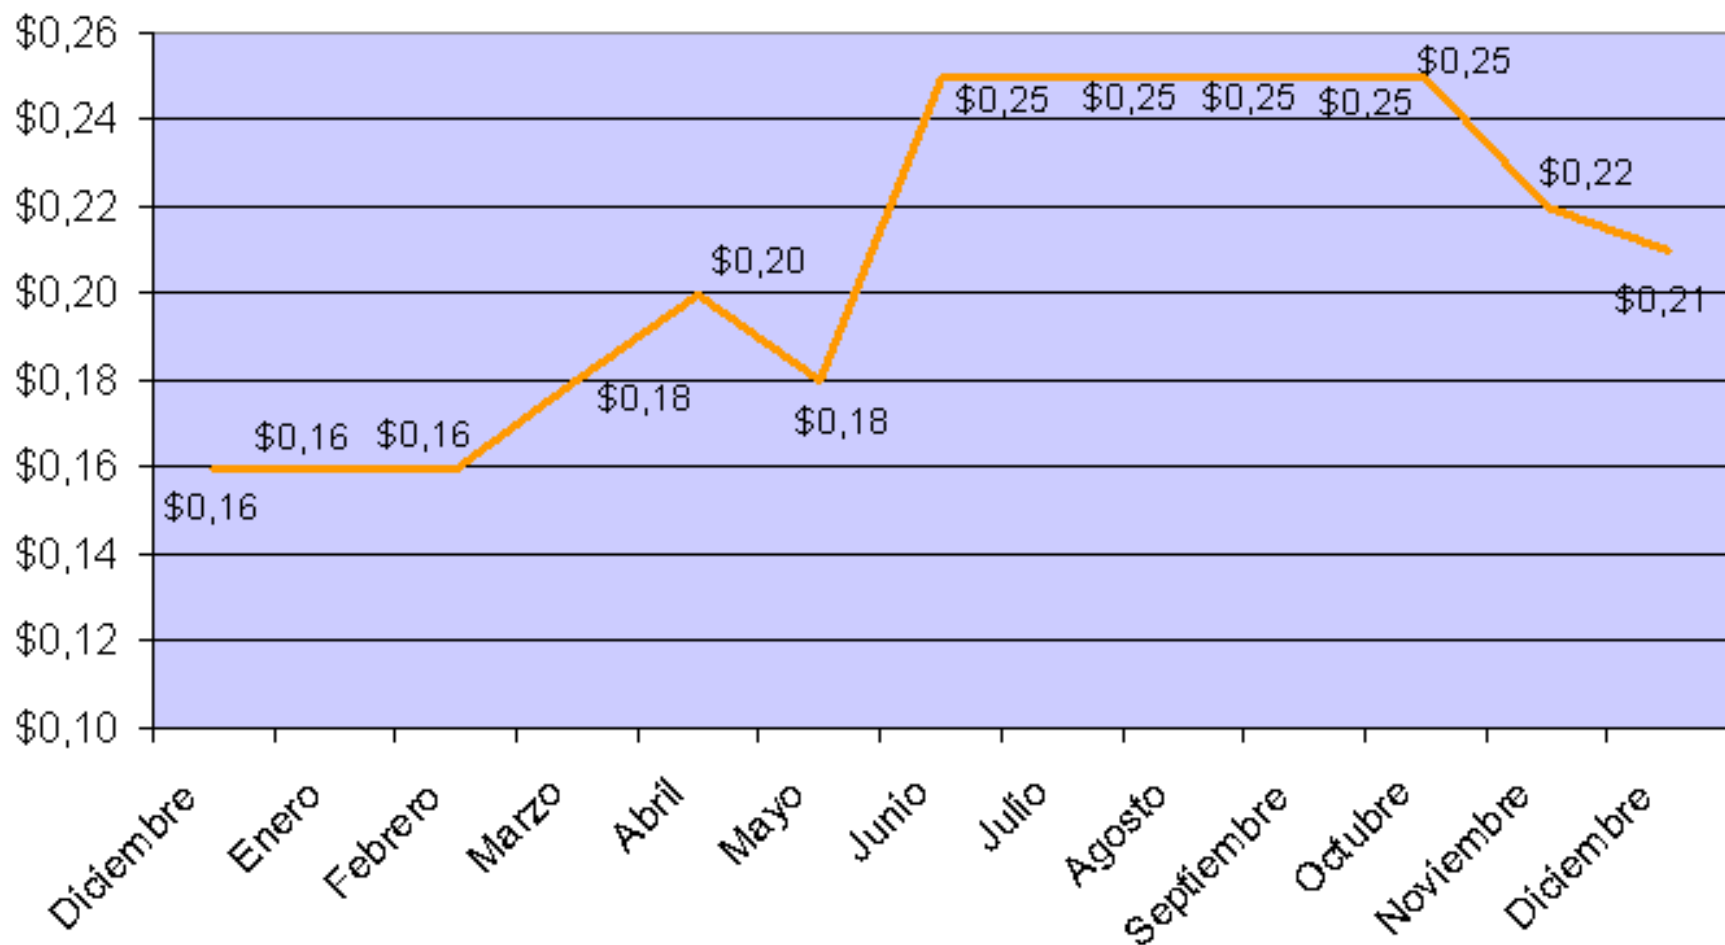

Centro para la Defensa del Consumidor

Balance 2007

El Salvador. Precios del frijol rojo (dic06-dic07)

Fuente: Elaboración propia en base a SIECA y CORECA y MAG

El Salvador. Precios del arroz (dic06-dic07)

Fuente: Elaboración propia en base a SIECA y CORECA y MAG

El Salvador. Precios del maíz (dic06-dic07)

Fuente: Elaboración propia en base a SIECA y CORECA y MAG

El Salvador. Precios del tomate (dic06-dic07)

Fuente: Elaboración propia en base a SIECA y CORECA y MAG

El Salvador. Precios de la carne de res con hueso (dic06-dic07)

Fuente: Elaboración propia en base a SIECA y CORECA y MAG

El Salvador. Precios del litro de leche (dic06-dic07)

Fuente: Elaboración propia en base a SIECA y CORECA y MAG

El Salvador. Precios de la Canasta Basica alimentaria (Enero-Noviembre 2007)

Fuente: DIGESTYC