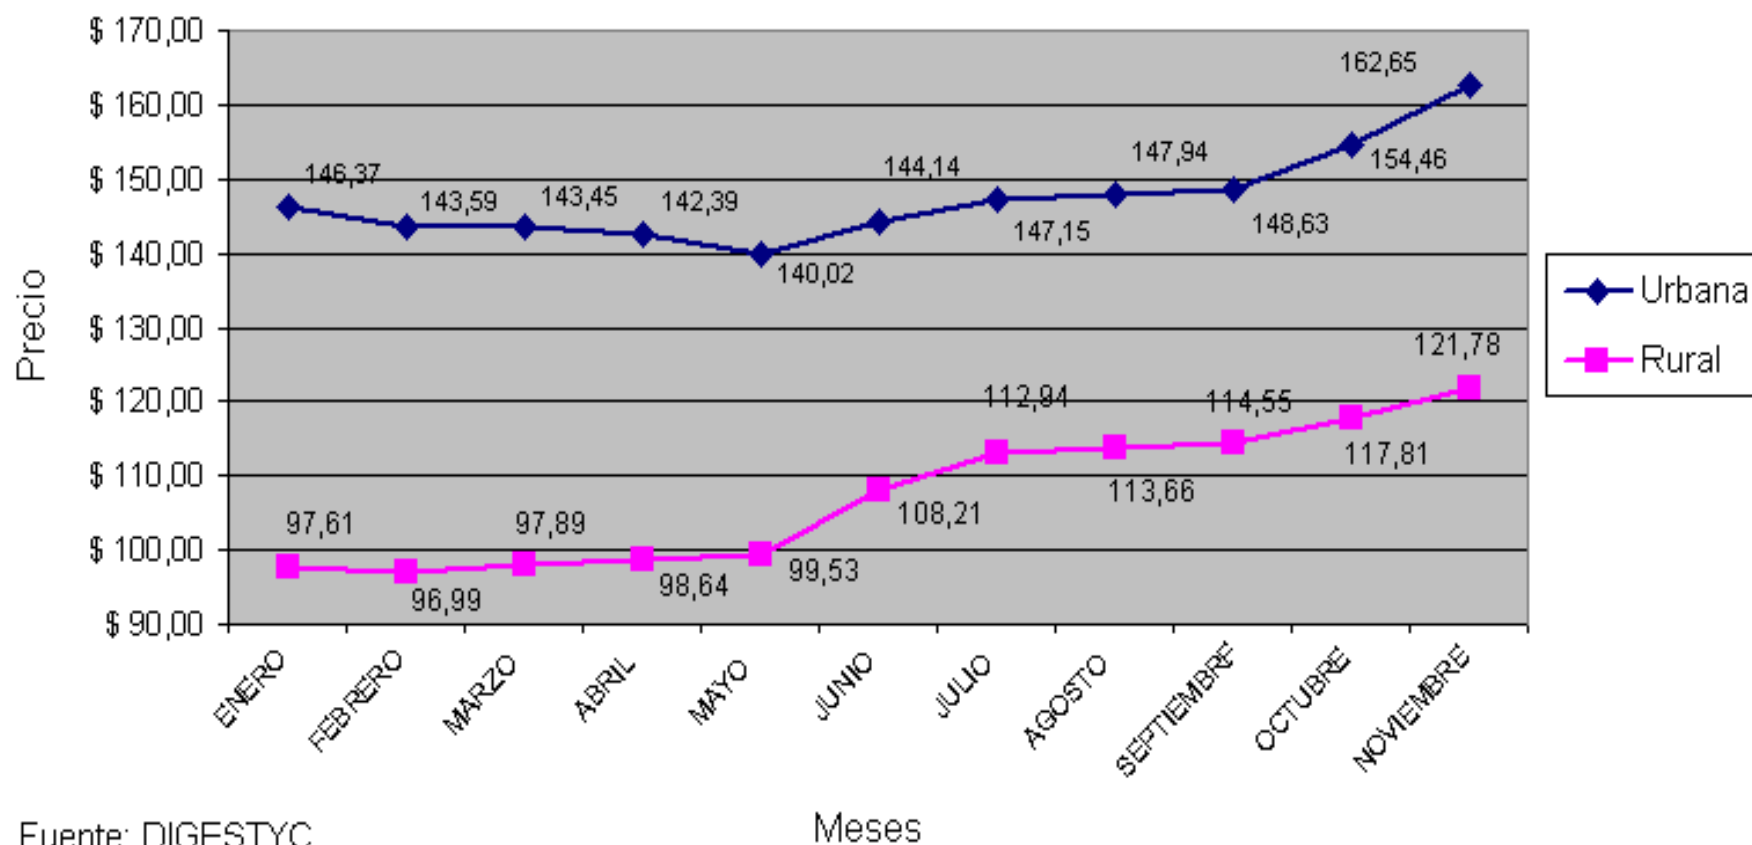

Fuente: Elaboración propia en base a SIECA y CORECA y MAG

El Salvador. Precios del maíz (dic06-dic07)

Fuente: Elaboración propia en base a SIECA y CORECA y MAG

El Salvador. Precios del tomate (dic06-dic07)

Fuente: Elaboración propia en base a SIECA y CORECA y MAG

El Salvador. Precios de la carne de res con hueso (dic06-dic07)

Fuente: Elaboración propia en base a SIECA y CORECA y MAG

El Salvador. Precios del litro de leche (dic06-dic07)

Fuente: Elaboración propia en base a SIECA y CORECA y MAG

El Salvador. Precios de la Canasta Basica alimentaria (Enero-Noviembre 2007)

Fuente: DIGESTYC