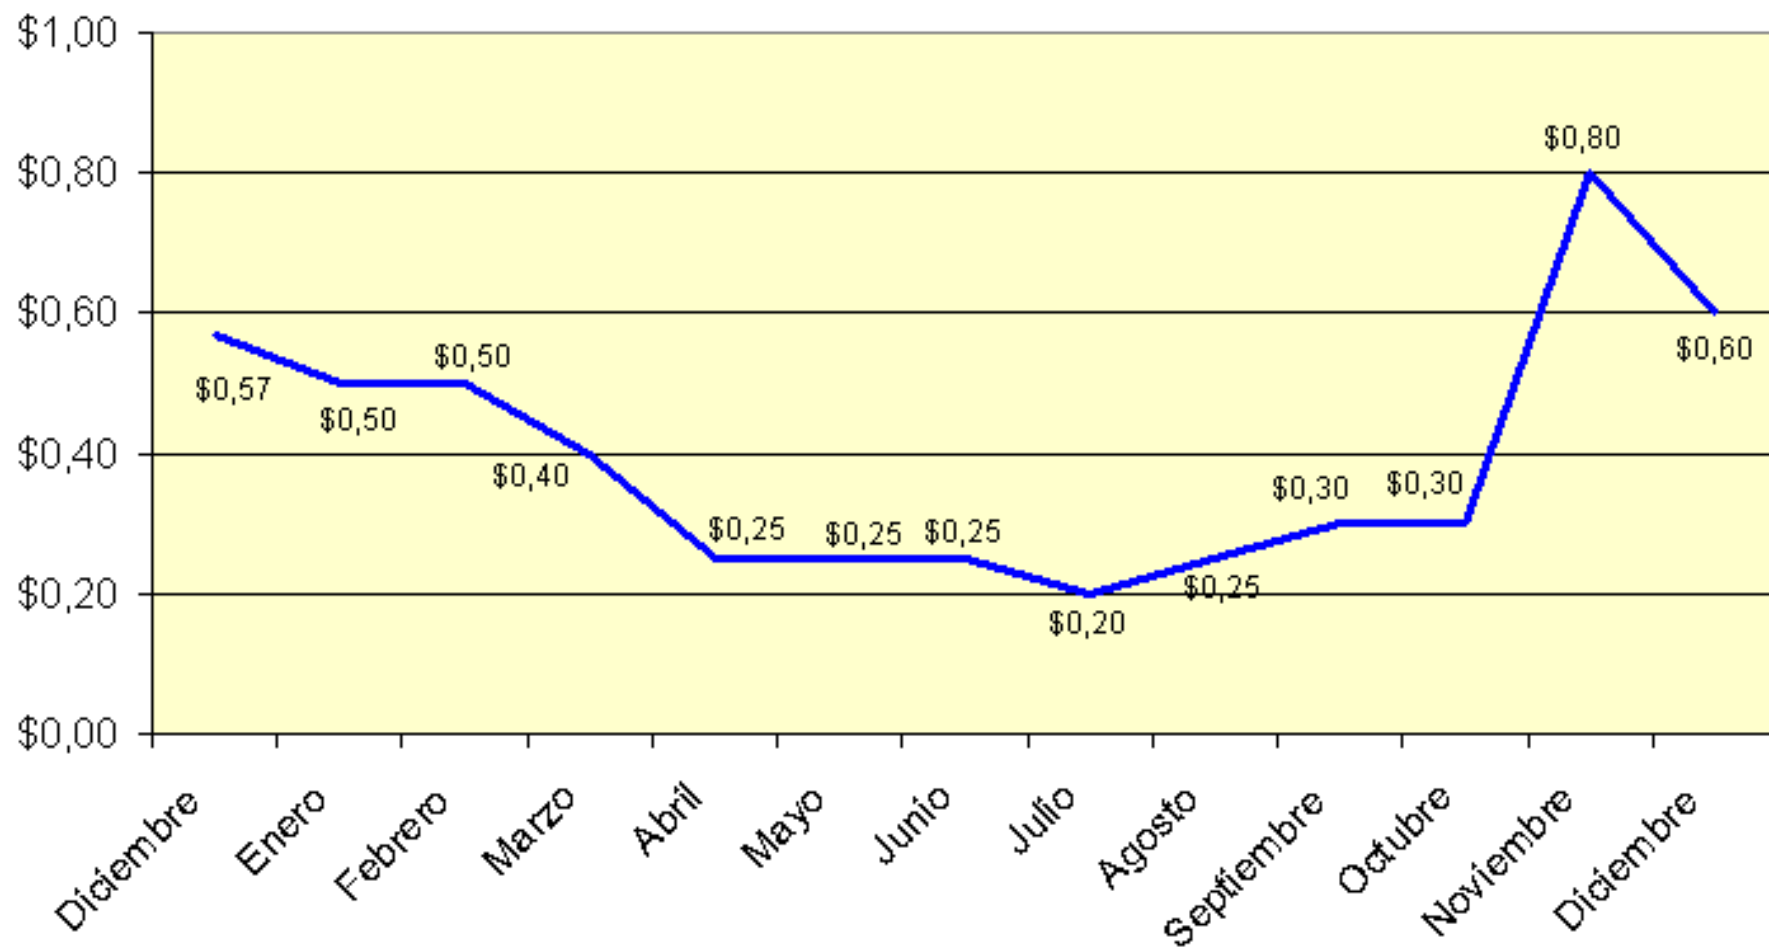

Centro para la Defensa del Consumidor

Balance 2007

El Salvador. Precios del frijol rojo (dic06-dic07)

Fuente: Elaboración propia en base a SIECA y CORECA y MAG

El Salvador. Precios del arroz (dic06-dic07)

Fuente: Elaboración propia en base a SIECA y CORECA y MAG

El Salvador. Precios del maíz (dic06-dic07)

Fuente: Elaboración propia en base a SIECA y CORECA y MAG

El Salvador. Precios del tomate (dic06-dic07)

Fuente: Elaboración propia en base a SIECA y CORECA y MAG

El Salvador. Precios de la carne de res con hueso (dic06-dic07)

Fuente: Elaboración propia en base a SIECA y CORECA y MAG

El Salvador. Precios del litro de leche (dic06-dic07)

Fuente: Elaboración propia en base a SIECA y CORECA y MAG

El Salvador. Precios de la Canasta Basica alimentaria (Enero-Noviembre 2007)

Fuente: DIGESTYC