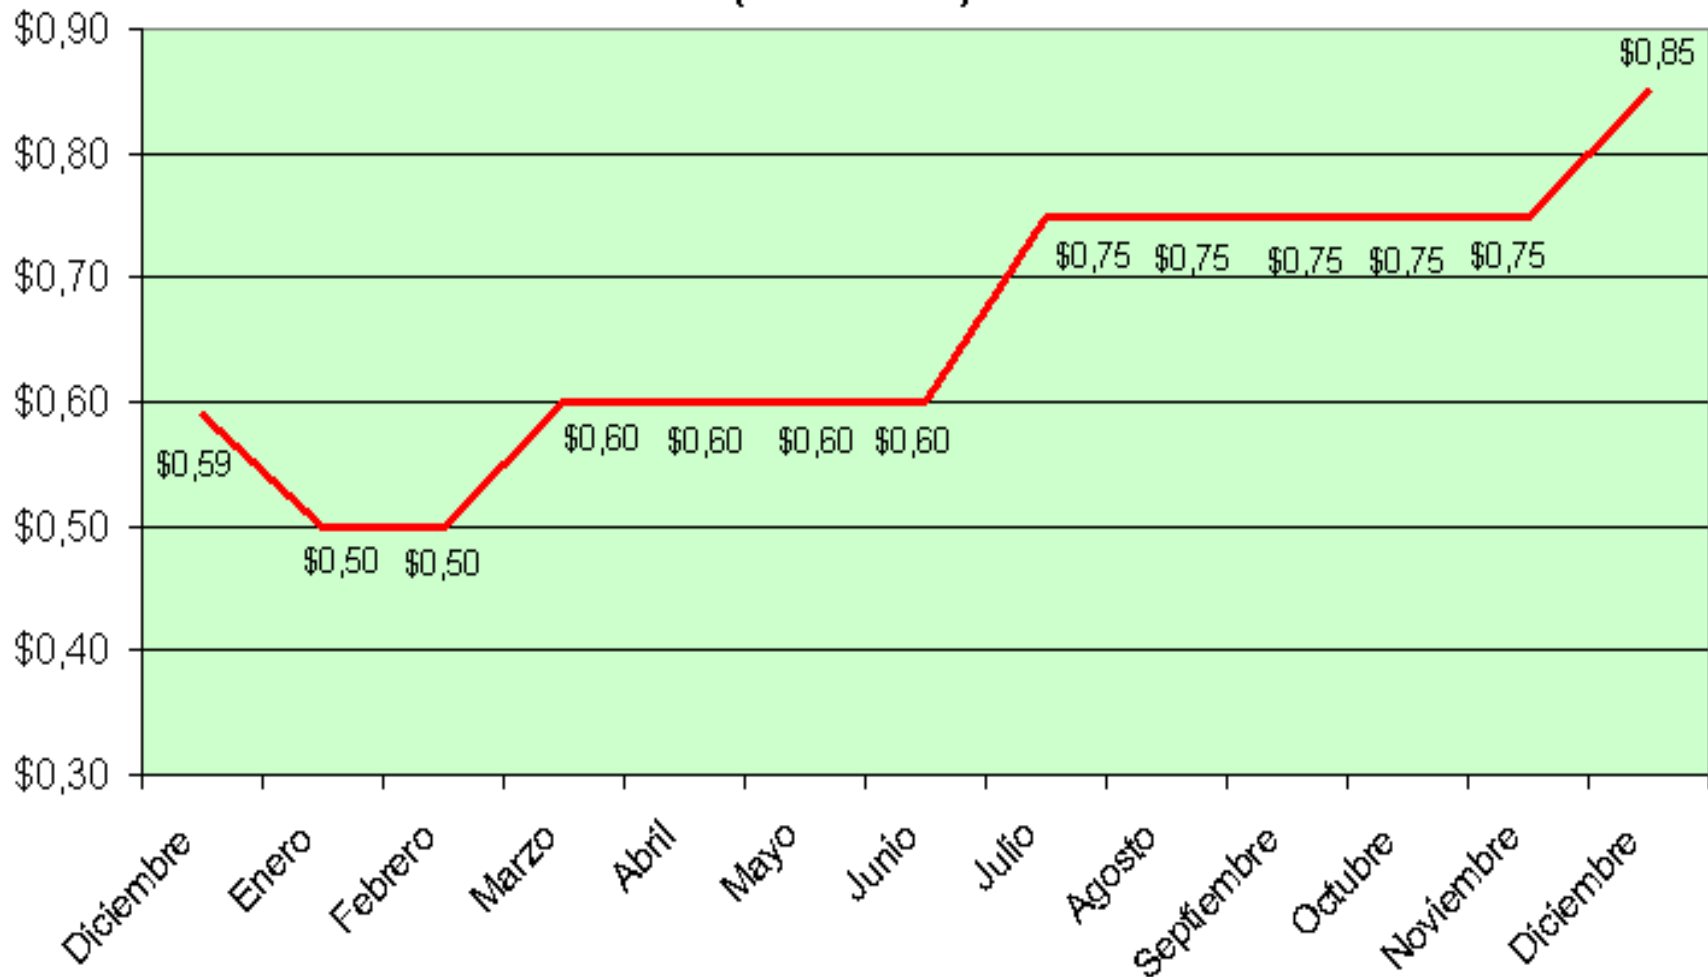

Fuente: Elaboración propia en base a SIECA y CORECA y MAG

El Salvador. Precios del maíz (dic06-dic07)

Fuente: Elaboración propia en base a SIECA y CORECA y MAG

El Salvador. Precios del tomate (dic06-dic07)

Fuente: Elaboración propia en base a SIECA y CORECA y MAG

El Salvador. Precios de la carne de res con hueso (dic06-dic07)

Fuente: Elaboración propia en base a SIECA y CORECA y MAG

El Salvador. Precios del litro de leche (dic06-dic07)