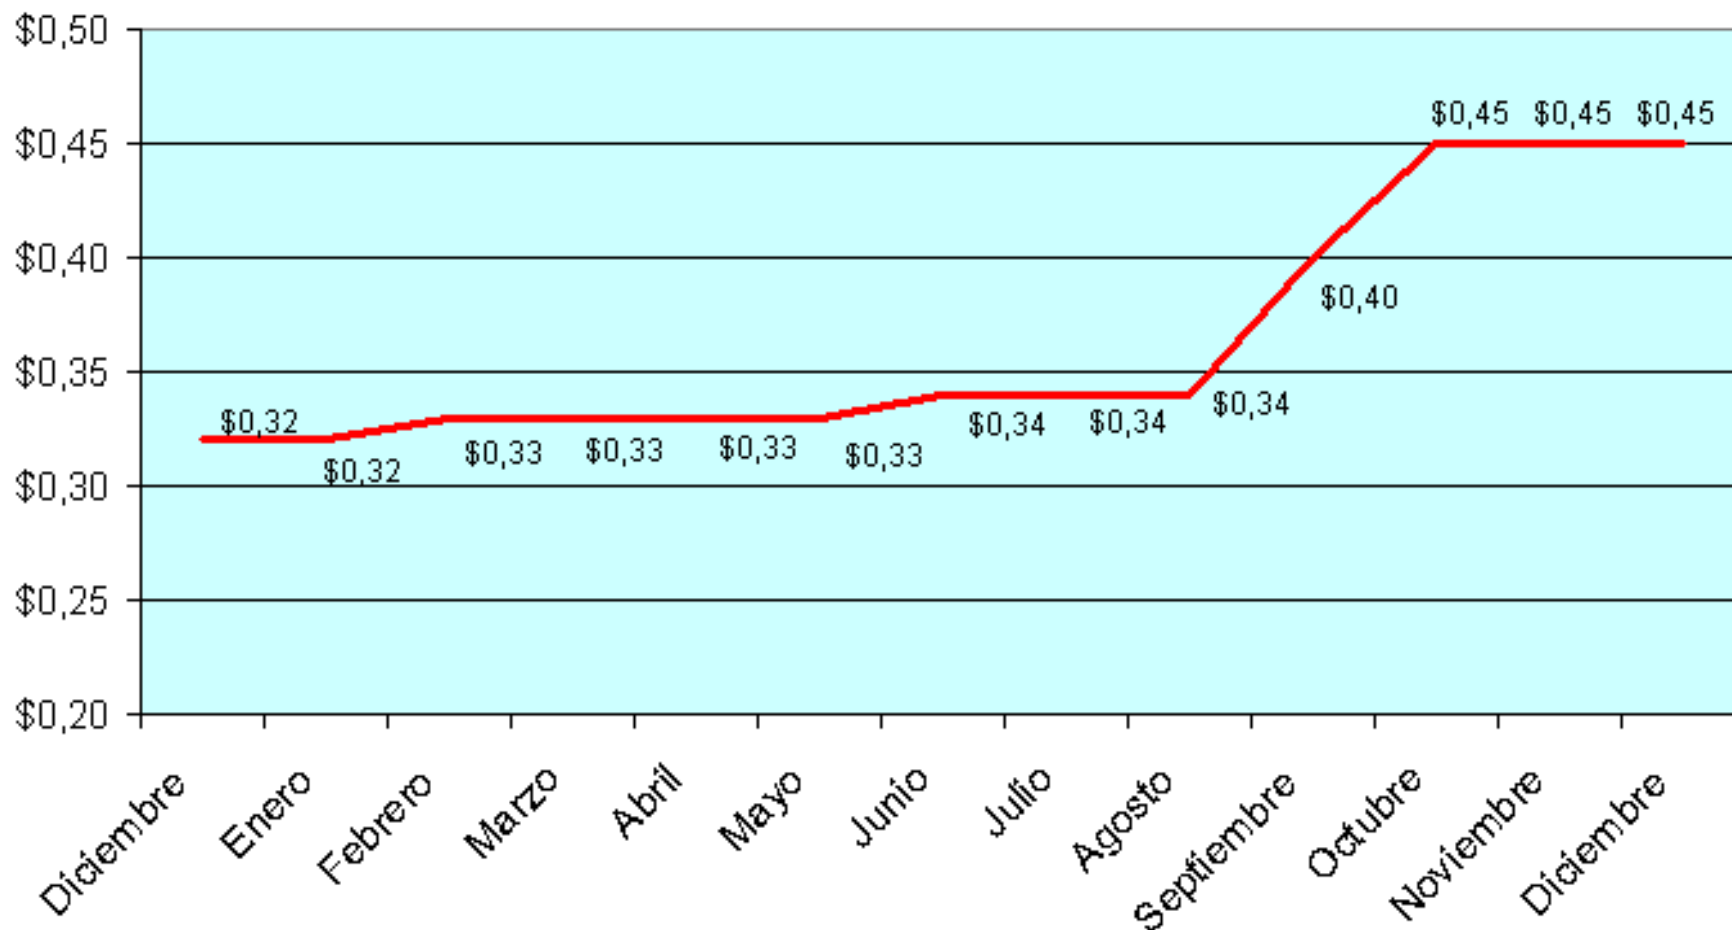

Centro para la Defensa del Consumidor

Balance 2007

El Salvador. Precios del frijol rojo (dic06-dic07)

Fuente: Elaboración propia en base a SIECA y CORECA y MAG

El Salvador. Precios del arroz (dic06-dic07)

Fuente: Elaboración propia en base a SIECA y CORECA y MAG

El Salvador. Precios del maíz (dic06-dic07)

Fuente: Elaboración propia en base a SIECA y CORECA y MAG

El Salvador. Precios del tomate (dic06-dic07)

Fuente: Elaboración propia en base a SIECA y CORECA y MAG

El Salvador. Precios de la carne de res con hueso (dic06-dic07)

Fuente: Elaboración propia en base a SIECA y CORECA y MAG

El Salvador. Precios del litro de leche (dic06-dic07)